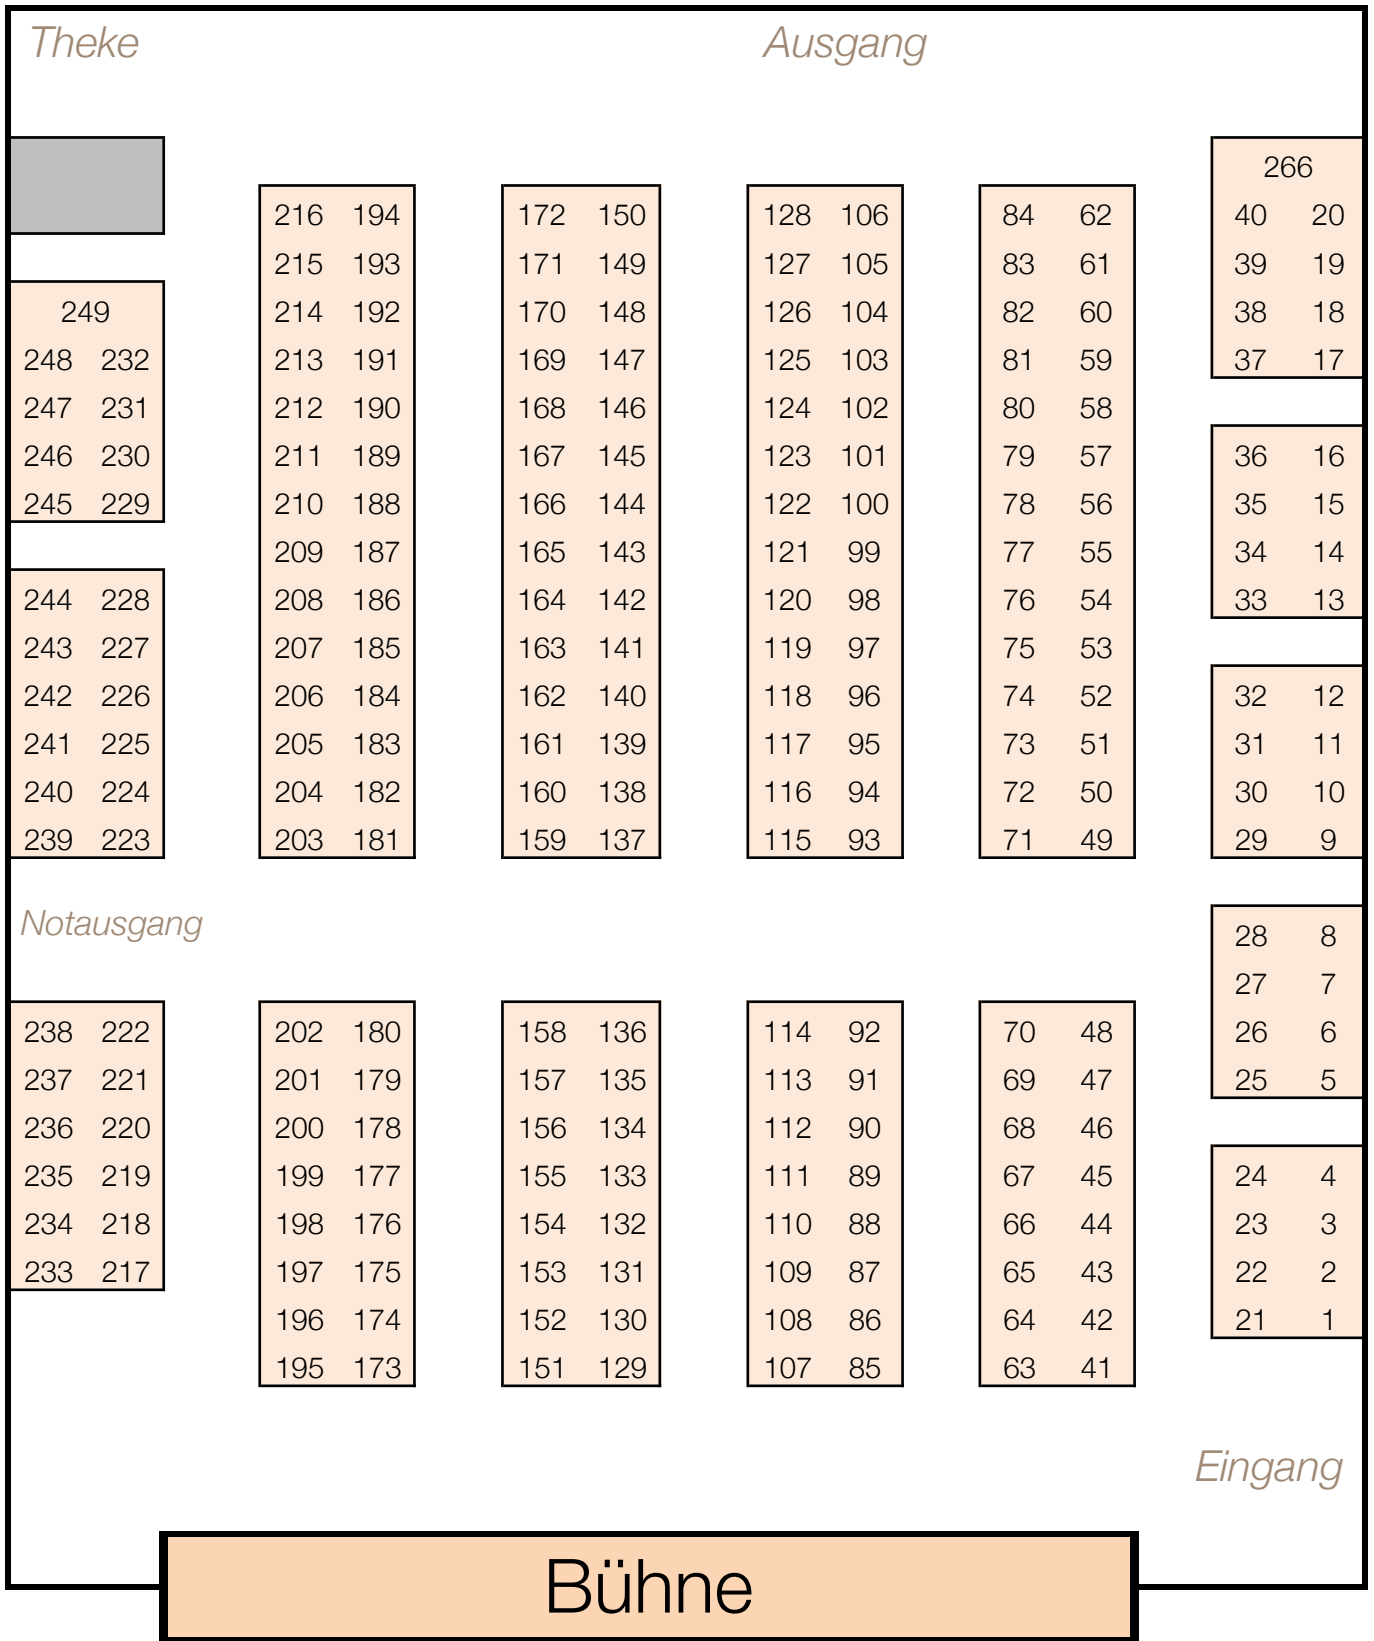

Oster
theater

Gasthof »Zum Kapitel«
Wiggensbach

gibt nicht die aktuelle Kartenverfügbarkeit wieder